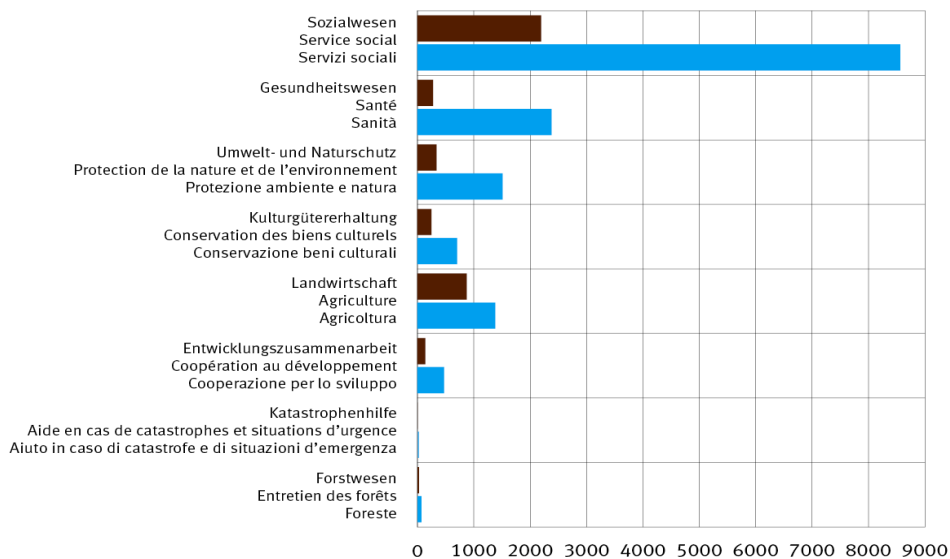

Kurse pro Kursart / Cours par genre de cours / Corsi per genere del corso

- Betreuung von Menschen mit einer Behinderung
Assistance aux personnes ayant un handicap
Assistenza a persone disabili
- Betreuung alter Menschen
Assistance aux personnes âgées
Assistenza a persone anziane
- Persönliche Sicherheit und Stress im Einsatz
Sécurité personnelle et stress pendant l'affectation
Sicurezza personale e stress durante l'impiego
- Gesundheits- und Krankenpflege
Santé et soins infirmiers
Cure sanitarie e assistenza ai malati
- Umwelt- und Naturschutz
Protection de la nature et de l'environnement
Protezione dell'ambiente e della natura
- Gewaltfreier Umgang mit Konflikten
Gestion sans violence des conflits
Gestione non violenta dei conflitti
- Betreuung von Kindern und Jugendlichen
Encadrement d'enfants et d'adolescents
Assistenza a bambini e giovani
- Handhabung Motorsäge
Maniement de la tronçonneuse
Uso della motosega

Zulassung / Admission / Ammissione

Zulassungen / Admissions / Ammissioni

Zeitpunkt der Gesuchseinreichung 2014 (in %)

Moment du dépôt de la demande 2014 (en %)

Momento di presentazione della domanda di ammissione 2014 (in %)

Anerkennung / Reconnaissance / Riconoscimento

Einsatzbetriebe (■) und Einsatzplätze (■)
 Etablissements et places d'affectation
 Istituti d'impiego e posti d'impiego

Einsatzbetriebe und Einsatzplätze 2014 pro Tätigkeitsbereich
 Etablissements et places d'affectation 2014 par domaine d'activité
 Istituti d'impiego e posti d'impiego 2014 per ambito di attività