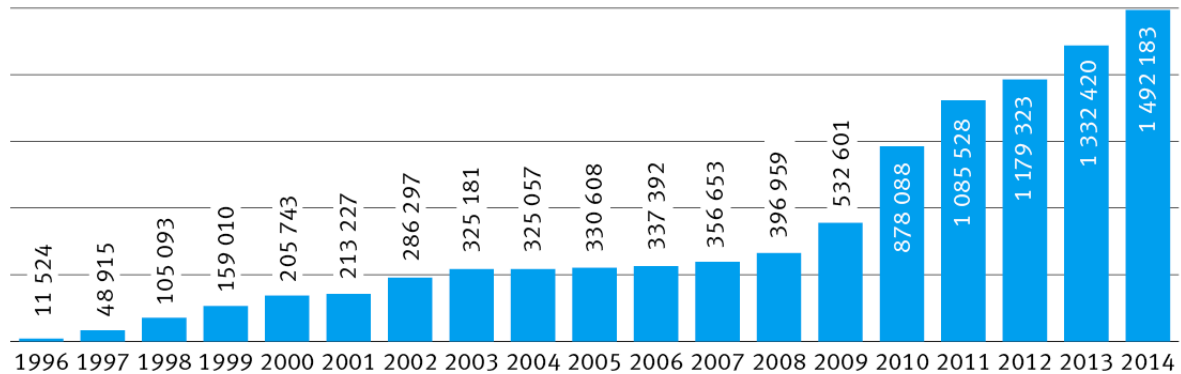

Der Zivildienst in Zahlen 2014

Le service civil en chiffres 2014

Il servizio civile in cifre 2014

3.8.2015

Leistung / Prestation / Prestazione

Geleistete Diensttage / Jours de service accomplis / Giorni di servizio prestati