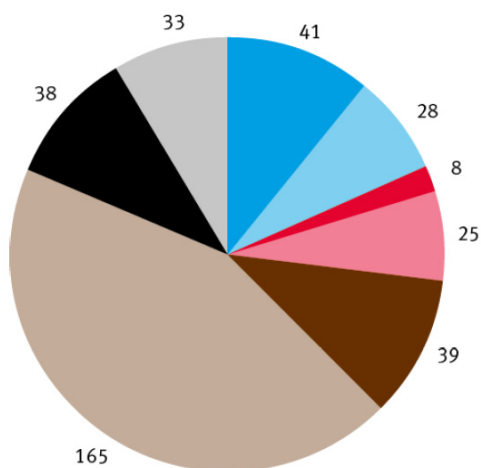

Kurse pro Kursart / Cours par genre de cours / Corsi per genere del corso

- Betreuung von Menschen mit einer Behinderung
  Assistance aux personnes ayant un handicap
  Assistenza a persone disabili
- Betreuung alter Menschen
  Assistance aux personnes âgées
  Assistenza a persone anziane
- Persönliche Sicherheit und Stress im Einsatz
  Sécurité personnelle et stress pendant l'affectation
  Sicurezza personale e stress durante l'impiego
- Gesundheits- und Krankenpflege
  Santé et soins infirmiers
  Cure sanitarie e assistenza ai malati
- Umwelt- und Naturschutz
  Protection de la nature et de l'environnement
  Protezione dell'ambiente e della natura
- Gewaltfreier Umgang mit Konflikten
  Gestion sans violence des conflits
  Gestione non violenta dei conflitti
- Betreuung von Kindern und Jugendlichen
  Encadrement d'enfants et d'adolescents
  Assistenza a bambini e giovani
- Handhabung Motorsäge
  Maniement de la tronçonneuse
  Uso della motosega